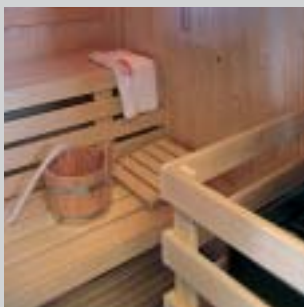

## Finline: sauna met vele variaties

De serie biedt 13 verschillende standaardmaten met verschillende bankopstellingen en 2 luxe 7-hoekige cabines. De banken zijn in de karakteristieke L-vorm en in meerdere niveaus geplaatst. Bij cabines tot 200 cm breedte kan de laagste bank, in verband met eventuele schoonmaak van de vloer, moeiteloos worden verschoven. Binnen en buiten is de cabine rondom met 18 mm dikke softline polarfichte schroten bekleed. Vanzelfsprekend zijn de wand- en dakelementen geïsoleerd met energiebesparende isovlas.